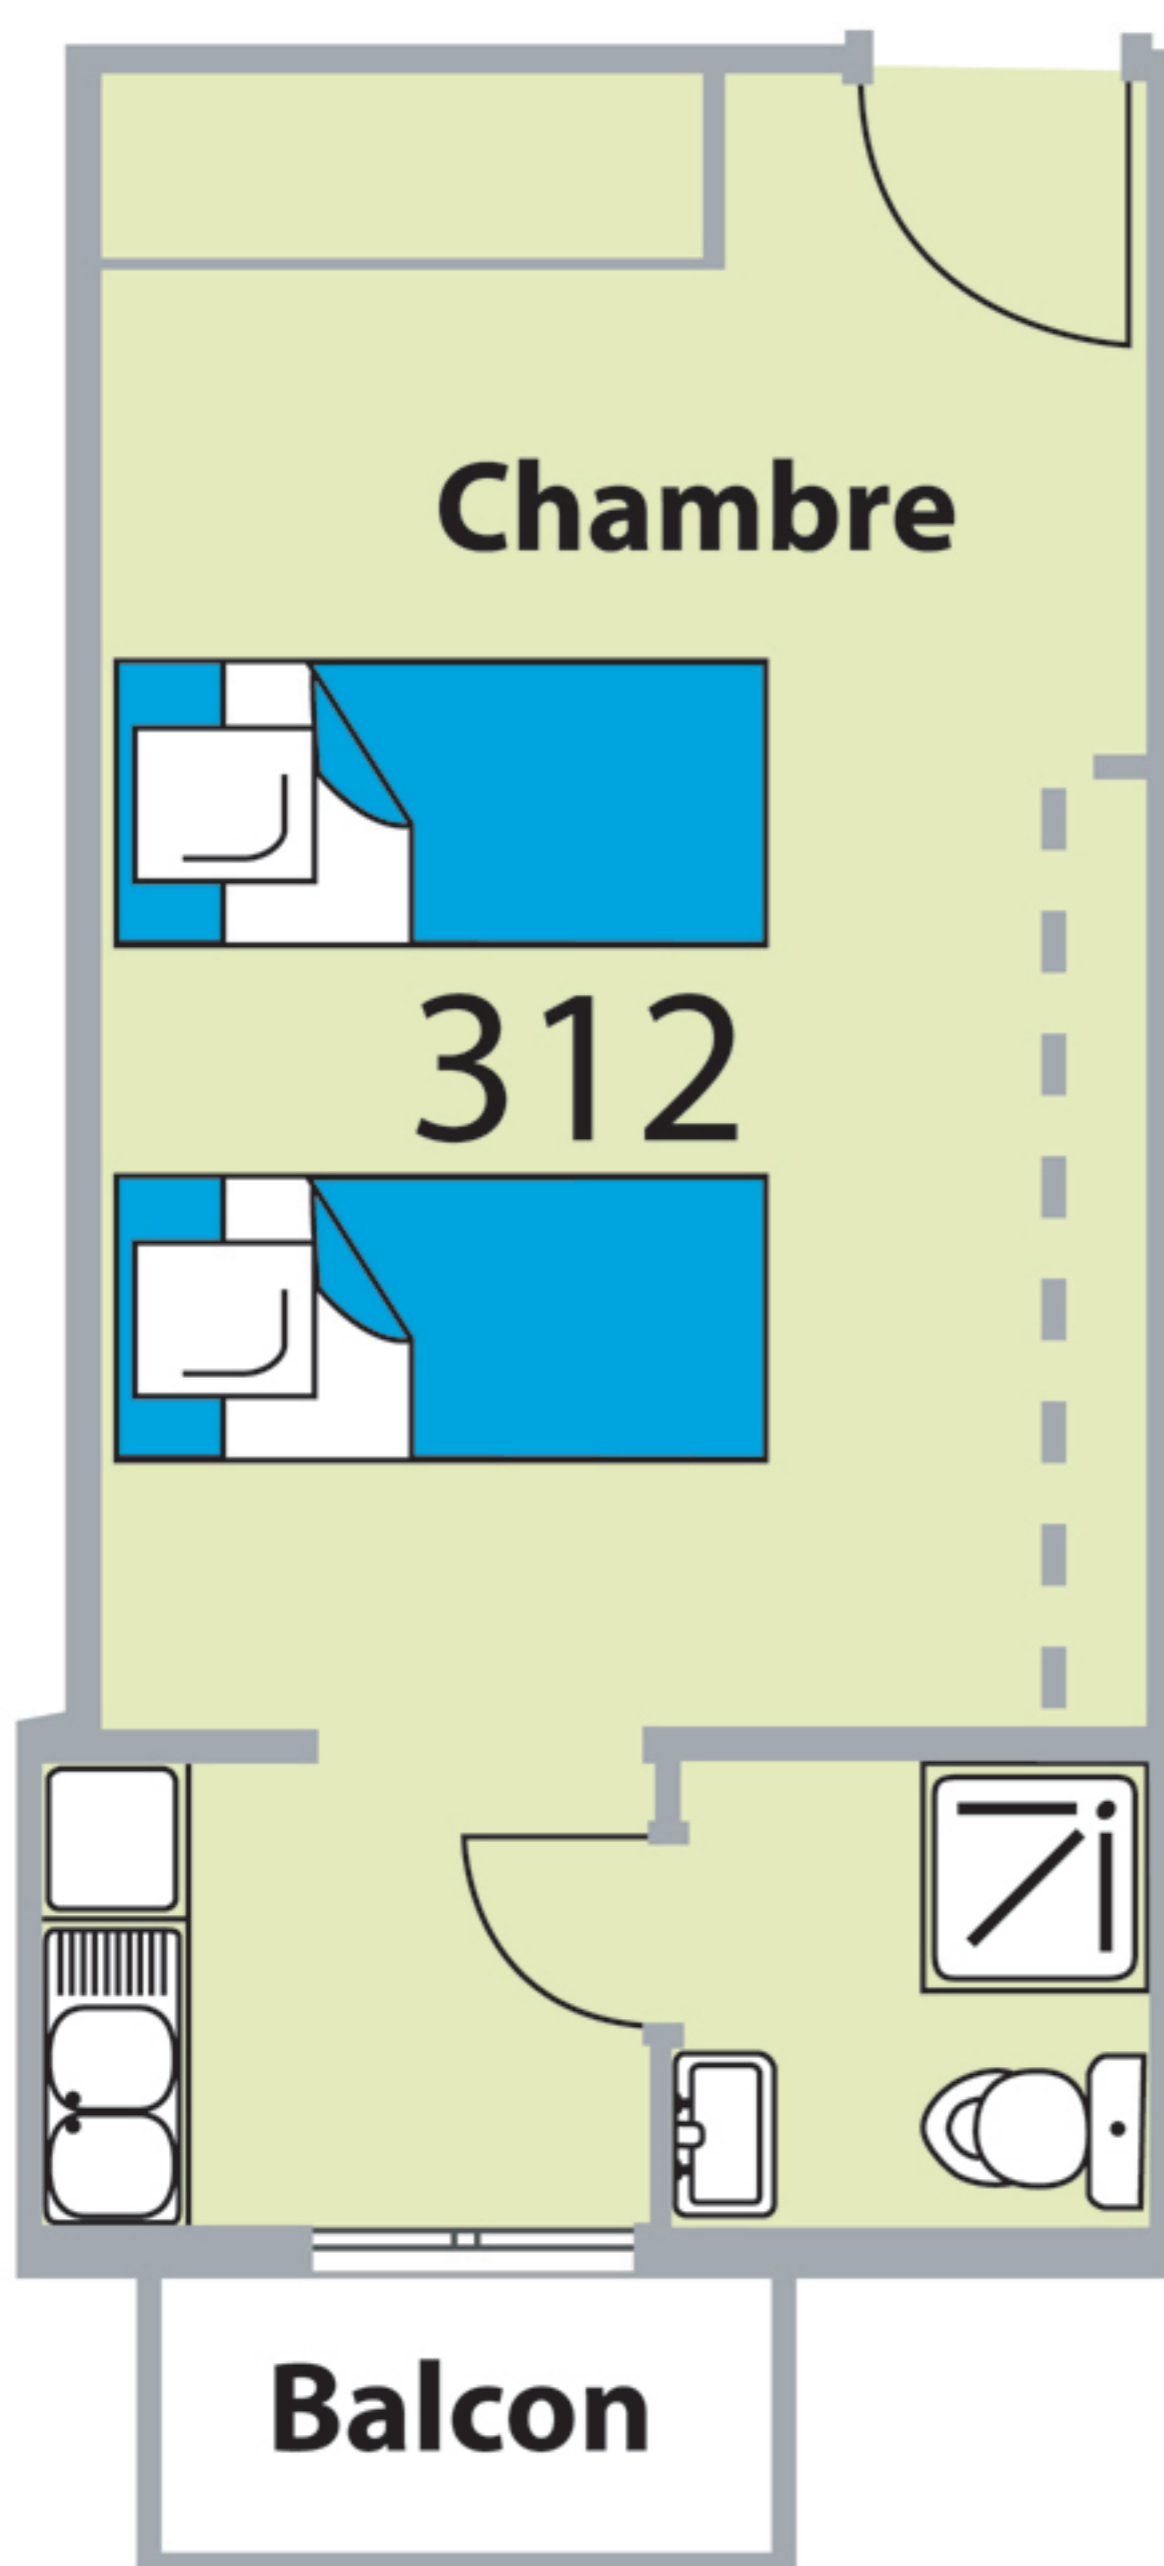

Résidence "Hôtel Richelieu"

Locations de vacances - Madame Asin

N° 312, Studio, 3ème étage

Studio 15 m² environ, avec balcon.

19, rue Ramond - 65120 Barèges

Tél. : +33 (0)5 62 92 19 97 ou +33 (0)6 80 23 18 73 / Fax : +33 (0)5 62 92 66 00